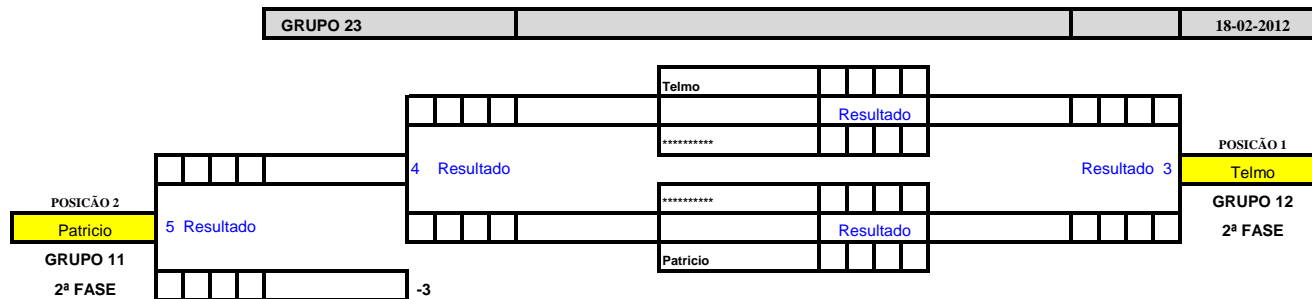

GRUPO 23

	Jogador	Clube
1	Telmo	Dany Bar
2	*****	*****
3	*****	*****
4	Patricio	Dany Bar