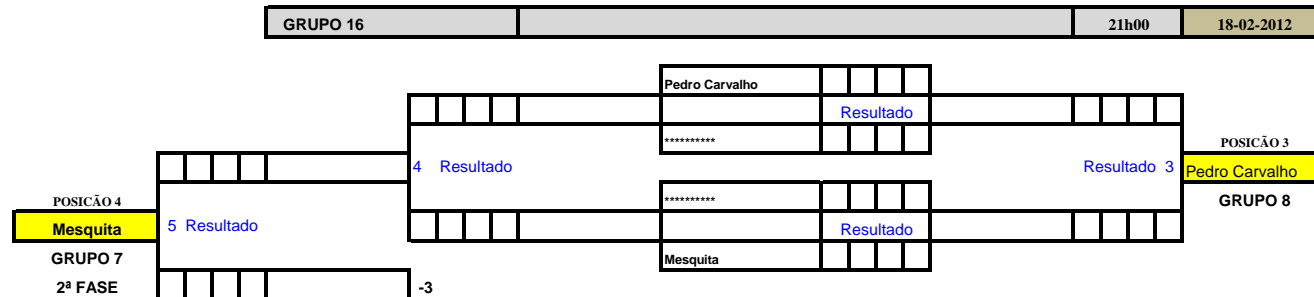

## GRUPO 16

	Jogador	Clube
1	Pedro Carvalho	Dany Bar
2	*****	*****
3	*****	*****
4	Mesquita	Toquinha da Pantera