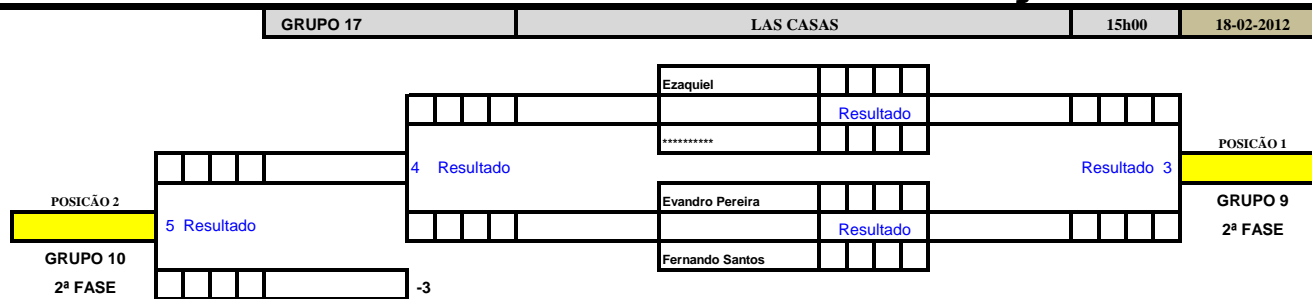

CIRCUITO INDIVIDUAL 1ª FASE DE ELIMINAÇÃO

GRUPO 17

Jogador	Clube
1 Ezaquiel	CPTU
2 *****	*****
3 Evandro Pereira	Las Casas
4 Fernando Santos	CPTU