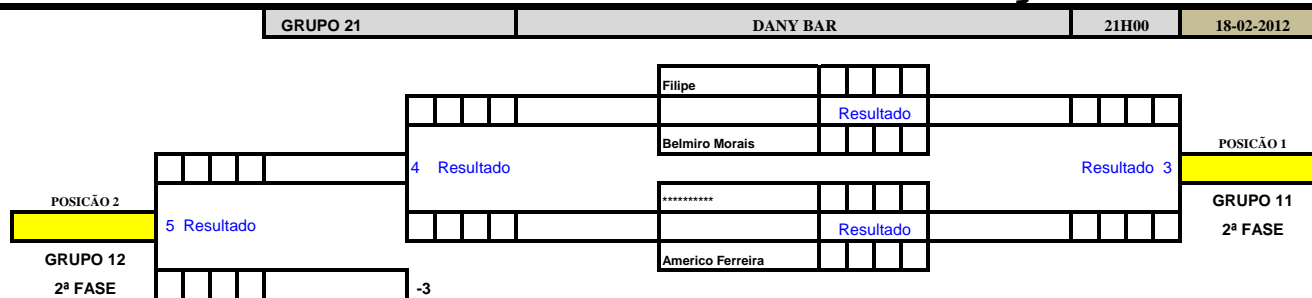

CIRCUITO INDIVIDUAL 1ª FASE DE ELIMINAÇÃO

GRUPO 21

	Jogador	Clube
1	Filipe	Dany Bar
2	Belmiro Morais	Dany Bar
3	*****	*****
4	Americo Ferreira	Dany Bar