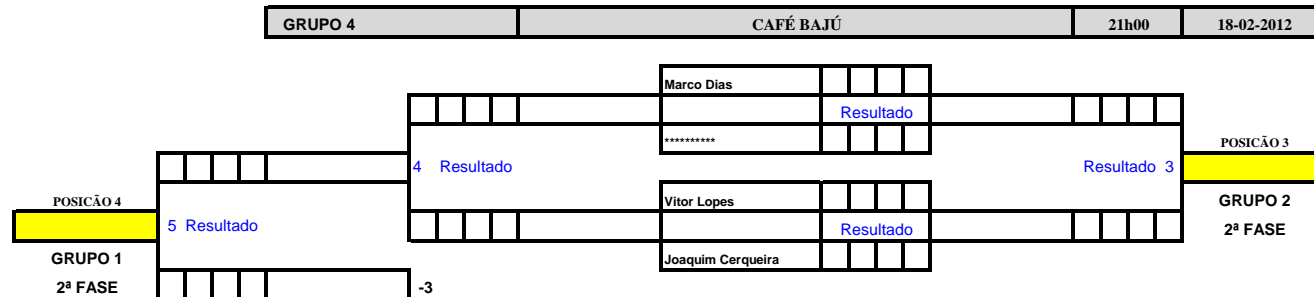

GRUPO 4

	Jogador	Clube
1	Marco Dias	Toquinha da Pantera
2	*****	*****
3	Vitor Lopes	Bilharmania
4	Joaquim Cerqueira	Café D. Pedro