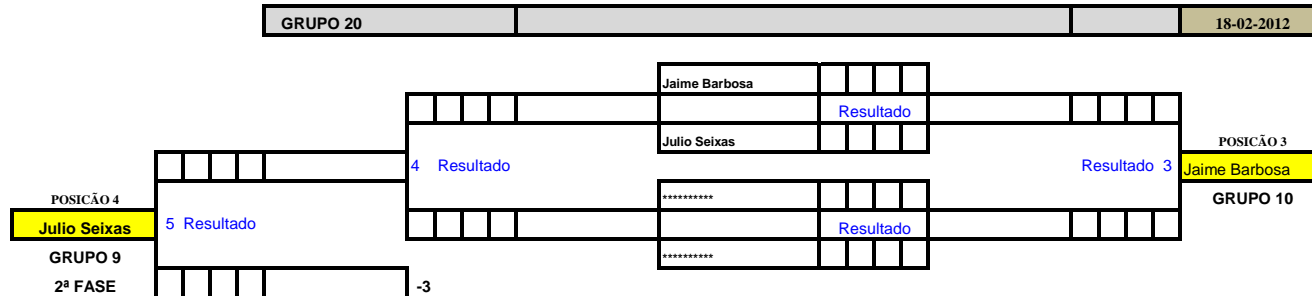

GRUPO 20

Jogador	Clube
1 Jaime Barbosa	Las Casas
2 Julio Seixas	Café Pop
3 *****	*****
4 *****	*****