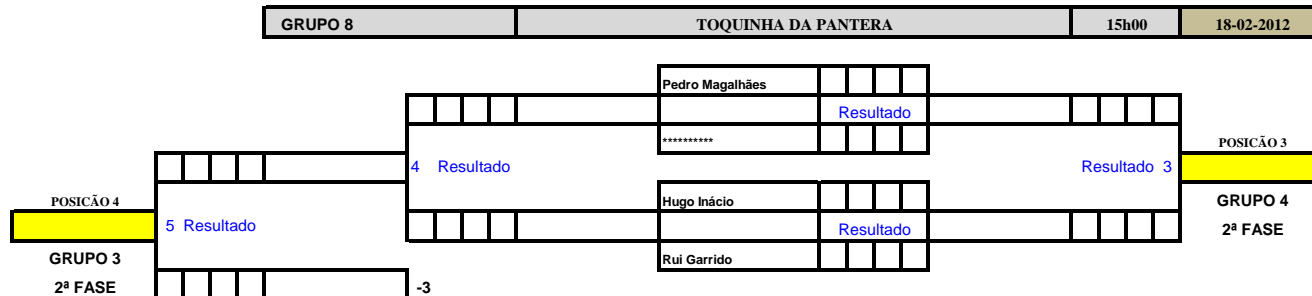

GRUPO 8

Jogador	Clube
1 Pedro Magalhães	A.M. Pool
2 *****	*****
3 Hugo Inácio	Café D. Pedro
4 Rui Garrido	C.B. Baju